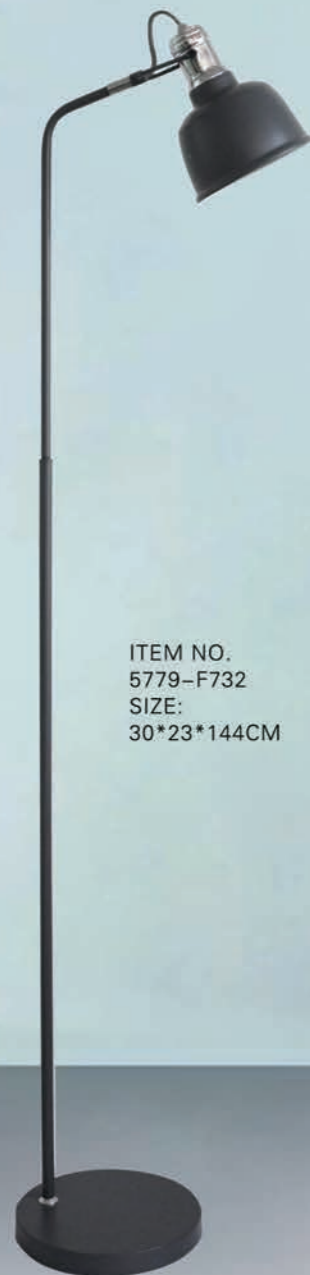

WHITE GLASS SHADE SERIES

ITEM NO.  
5780-F093  
SIZE:  
40\*25\*155CM

ITEM NO.  
5780-W093  
SIZE:  
21\*15\*26CM

ITEM NO.  
5780-T093  
SIZE:  
26\*18\*51CM

ITEM NO.  
5780-P094  
SIZE:  
25\*25\*120CM

ITEM NO.  
5780-T094  
SIZE:  
26\*18\*55CM

ITEM NO.  
5780-T016  
SIZE:  
13\*13\*49.5CM

ITEM NO.  
5780-T020  
SIZE:  
20\*20\*23CM

ITEM NO.  
5780-T018  
SIZE:  
13\*13\*26CM

ITEM NO.  
5780-T019  
SIZE:  
13\*13\*26CM

ITEM NO.  
5780-F079  
SIZE:  
36\*36\*144CM

## METAL MESH LAMP

ITEM NO.  
5780-T079  
SIZE:  
29\*29\*45CM

ITEM NO.  
5780-T021  
SIZE:  
16\*16\*22CM

ITEM NO.  
5780-F014  
SIZE:  
30\*30\*157CM

ITEM NO.  
5780-T014  
SIZE:  
26\*26\*55CM

ITEM NO.  
5780-F013  
SIZE:  
29\*29\*152CM

ITEM NO.  
5780-T012  
SIZE:  
18\*18\*56CM

ITEM NO.  
5780-T013  
SIZE:  
16\*16\*36CM

METAL LAMP SERIES

ITEM NO.  
5779-F732  
SIZE:  
30\*23\*144CM

2019  
AUTUMN EDITON

ITEM NO.  
5779-T732  
SIZE:  
29\*17\*52CM